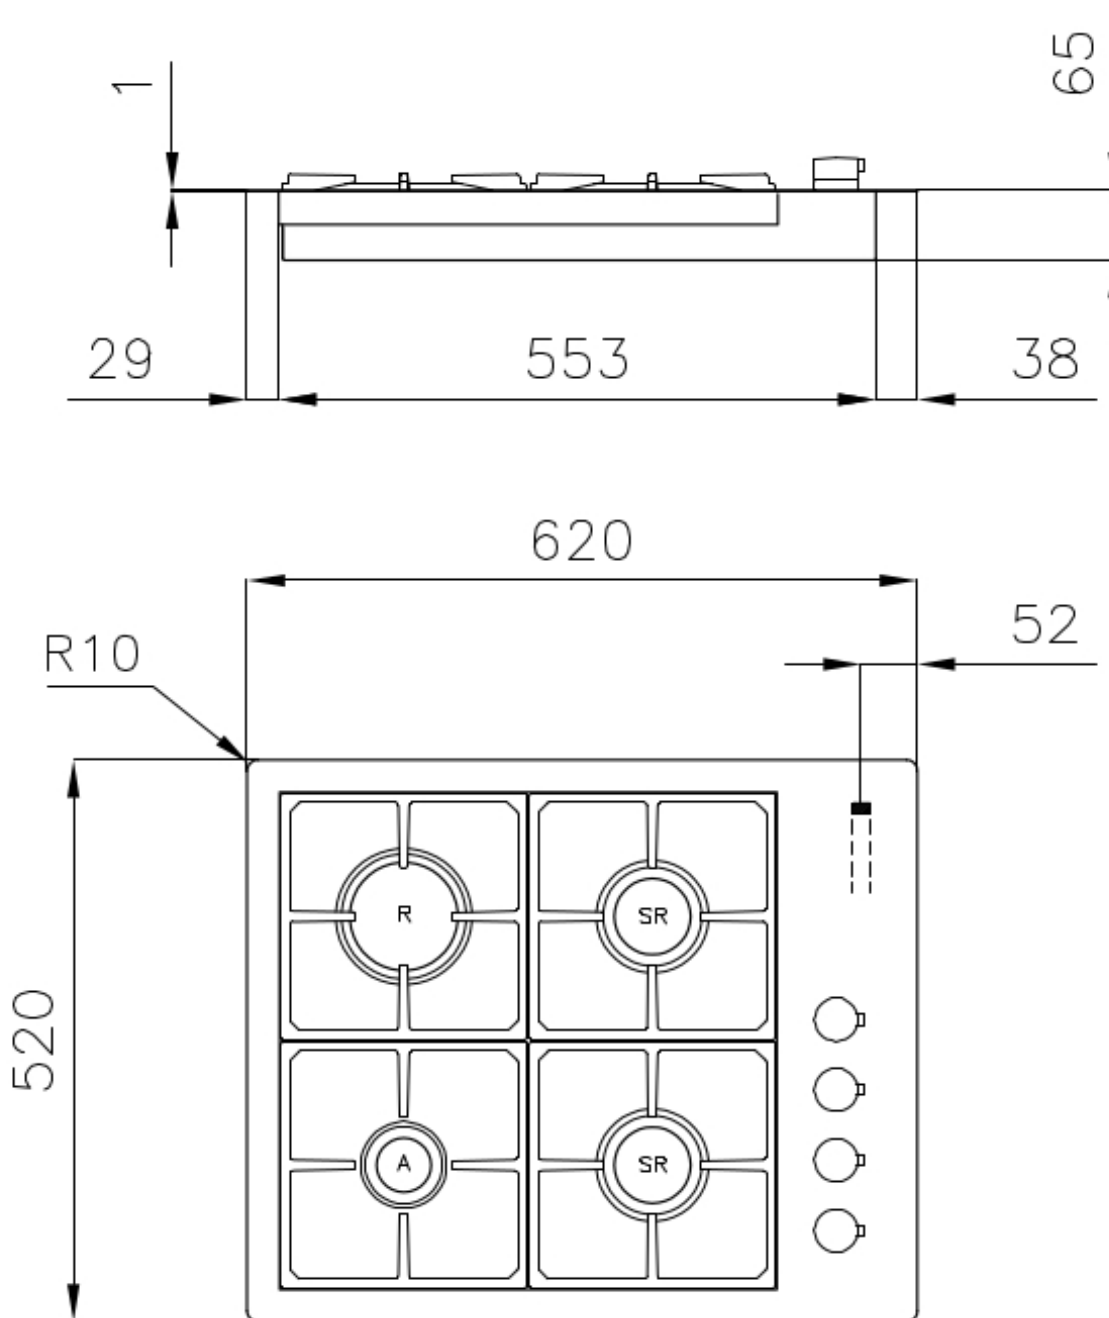

Tipo de encendido

Encendido eléctrico debajo del mando

Tipo de gas

Probado para la instalación con Gas metano, set boquillas GLP incluidos.

Tipología

Placa de gas

DIBUJOS TÉCNICOS